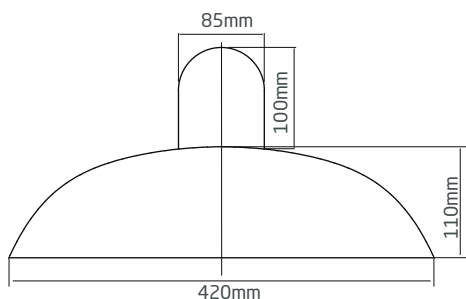

ROZMĚRY

PŘIPOJENÍ

- Instalace musí být provedena kvalifikovaným pracovníkem s platným oprávněním dle montážního návodu.