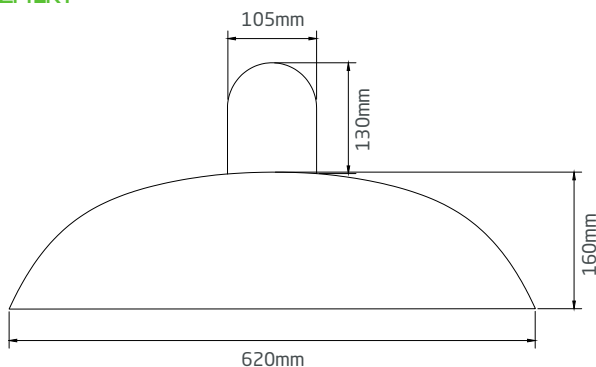

Celkový výkon svítidla je dán maximálním příkonem světelného zdroje - max. 1x60W. Krytí IP20 řadí toto svítidlo do kategorie užití v suchých prostorech.

## SPECIFIKACE PRODUKTU

- VSTUPNÍ NAPĚTÍ: 230V 50Hz
- MAXIMÁLNÍ PŘÍKON: dle použitého světelné zdroje (max. 1x60W)
- PATICE: E27 (Žárovka není součástí balení)
- KRYTÍ: IP20
- HMOTNOST: 1,4 kg
- BAREVNÉ PROVEDENÍ: Černá, bílá, bronzová nebo dle požadavku zákazníka
- MOŽNOSTI OVLÁDÁNÍ: ON/OFF
- POUŽITÉ MATERIÁLY: Extrudované hliníkové tělo, designový kabel potažený textilním vláknem

## ROZMĚRY